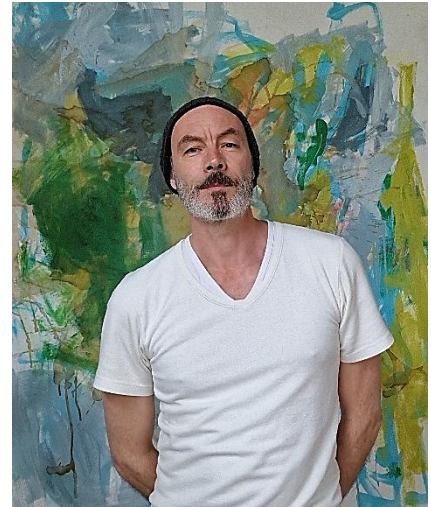

«Kunst im Dorf»

Kapelle, Bolstrasse, 8447 Dachsen

Ausstellung Mirko Schneider

Termine

- So, 03.05. **Vernissage***, 10 - 16 Uhr.
Di, 05.05. **Ausstellung** 17 - 21 Uhr
So, 10.05. **Ausstellung** 10 - 16 Uhr
Di, 12.05. **Ausstellung*** 17 - 21 Uhr

* = Mit Anwesenheit des Künstlers

Kurzporträt des Künstlers

Mirko Schneider (1974) ist in Dachsen aufgewachsen. Der ausgebildete Bildhauer arbeitete von 2012 bis 2019 für eine renommierte Zürcher Galerie, für die er in aller Welt tätig war. Als er 2019 erstmals Vater wurde, gab er die zwar spannende, aber anspruchsvolle Aufgabe mit vielen langen Abwesenheiten auf. Heute füllen ihn seine Familie, die Arbeit als Museumstechniker im MUKS (Museum für Kultur & Spiel in Riehen) sowie sein eigenes Kunstschaffen aus. Mit seiner Familie lebt er in Biel-Benken (BL).

Die künstlerische Tätigkeit von Mirko Schneider findet internationale Anerkennung. Davon zeugen Ausstellungen in New York, auf der Art Miami sowie in Spanien, Italien, Frankreich und in zahlreichen Schweizer Städten. Auf seinen Leinwänden finden sich oft mystische Gesichter, Tiere und Engel, die aus einer anderen Welt zu stammen scheinen. An seiner ersten Ausstellung in Dachsen wird er alle Facetten seiner Kunst mit Fokus auf die Harmonie von Flächen, Farben und Formen zeigen.

Die Ende des 15. Jahrhunderts erbaute Kapelle von Dachsen ist der ideale Ausstellungsort für das Projekt «Kunst im Dorf» im Rahmen des Jubiläumsjahres 1150 Jahre Dachsen. Von Februar bis November 2026 stellen wir jeden Monat einer einheimischen Künstlerin, einem Künstler, das «Chileli» von Dachsen als Plattform zur Verfügung, eigene Kunstwerke der Dorfbevölkerung und allen Interessierten zu präsentieren.